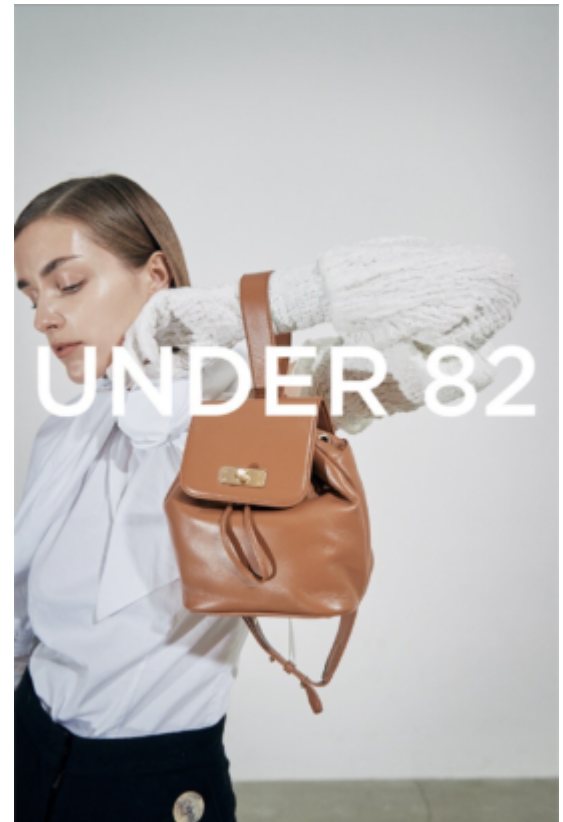

TRUE MODELS

Willemijn De Kock

177 | 77 / 58 / 88 / 39 | Brown / Blue

TRUE MODELS

Willemijn De Kock

177 | 77 / 58 / 88 / 39 | Brown / Blue